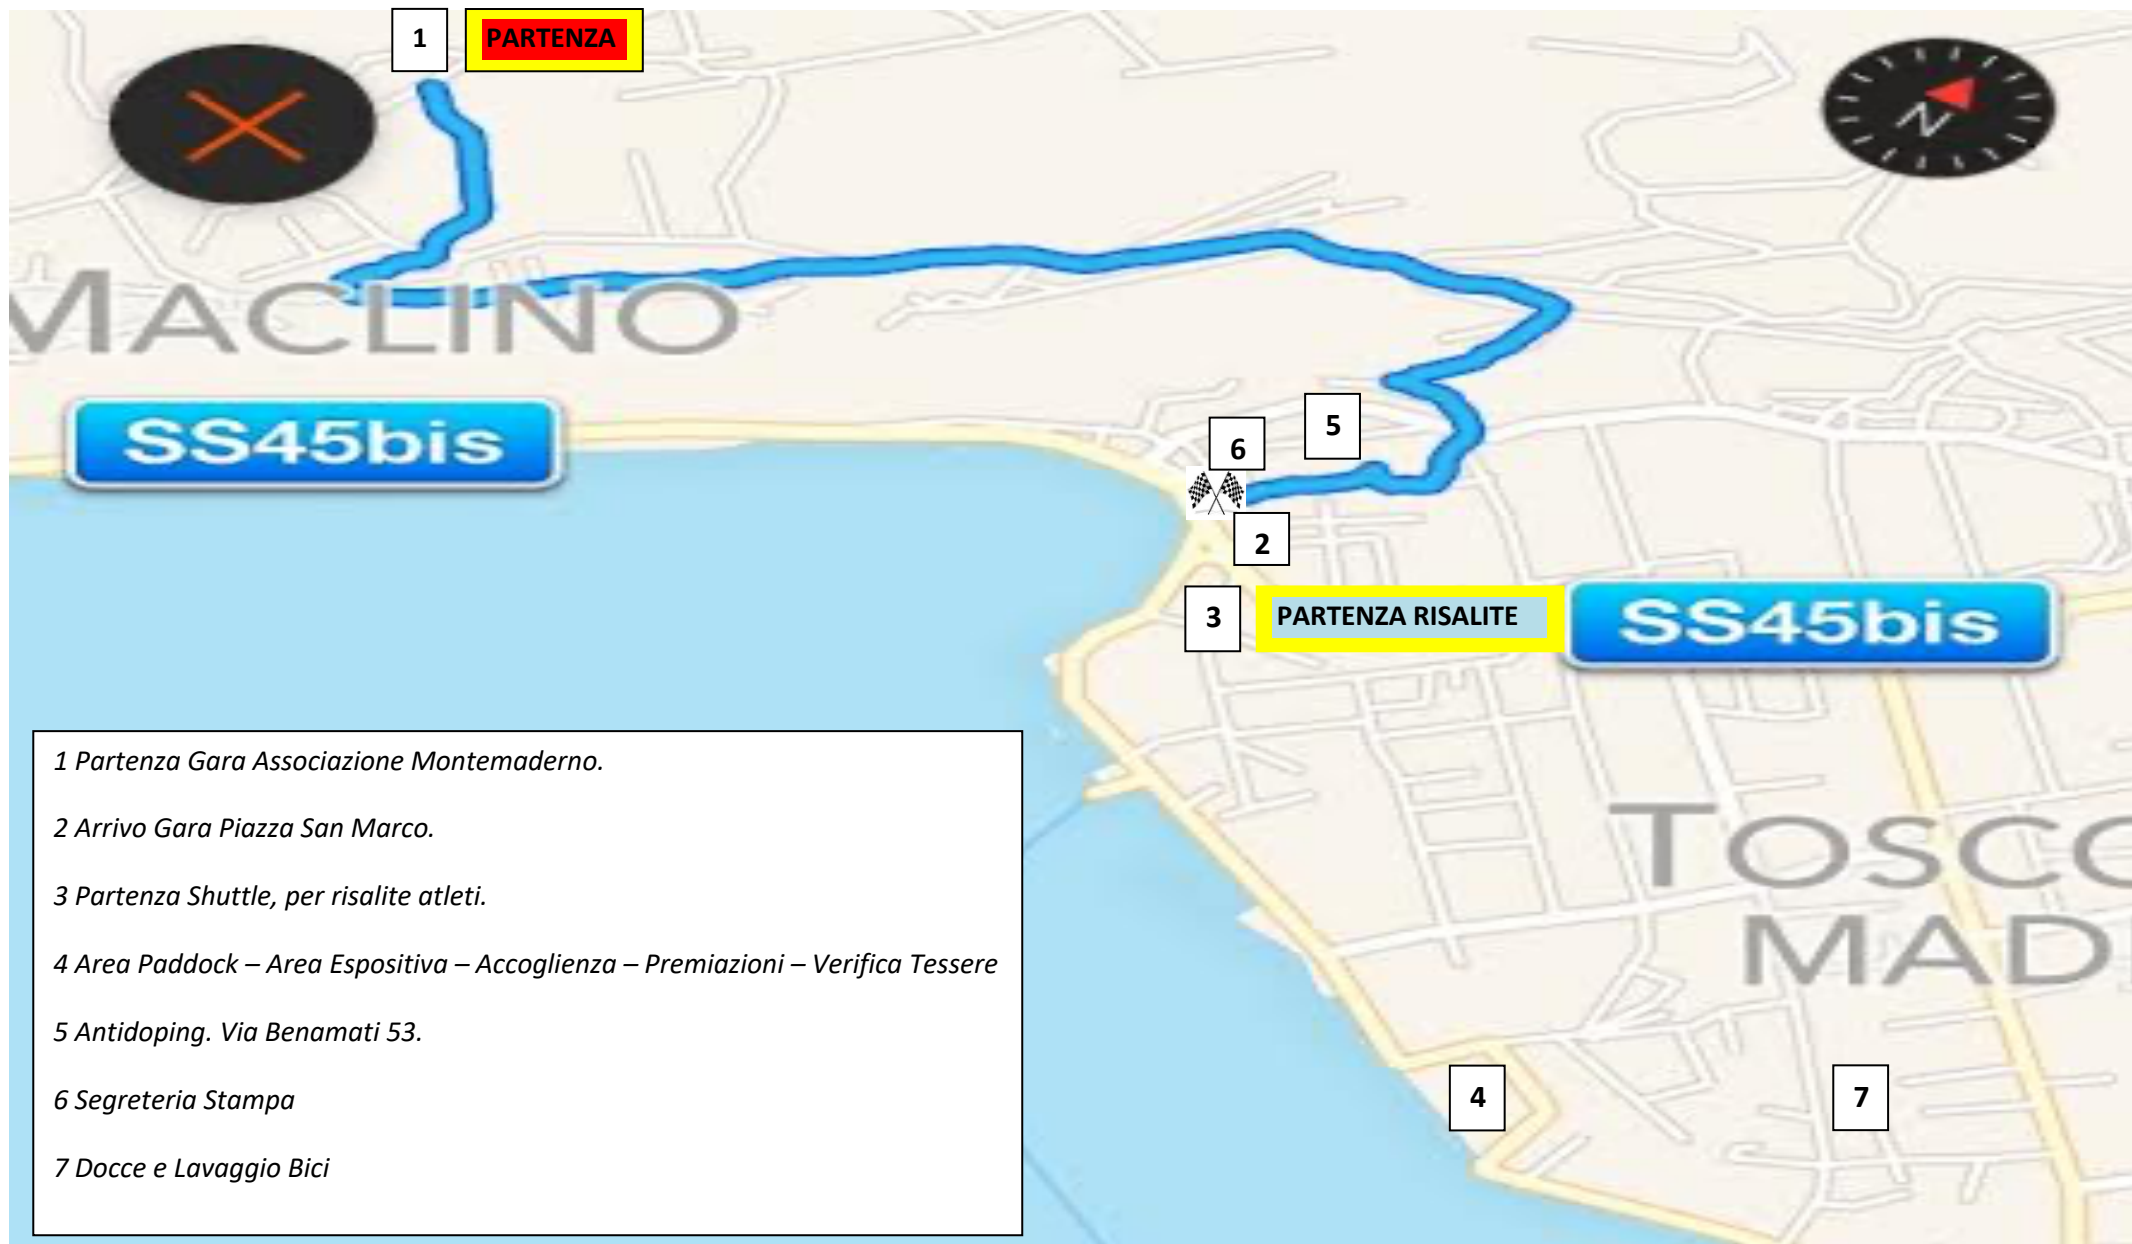

MAD OF LAKE URBAN DOWNHILL

INFORMAZIONI

1 Partenza Gara Associazione Montemaderno.

2 Arrivo Gara Piazza San Marco.

3 Partenza Shuttle, per risalite atleti.

4 Area Paddock – Area Espositiva – Accoglienza – Premiazioni – Verifica Tessere

5 Antidoping. Via Benamati 53.

6 Segreteria Stampa

7 Docce e Lavaggio Bici